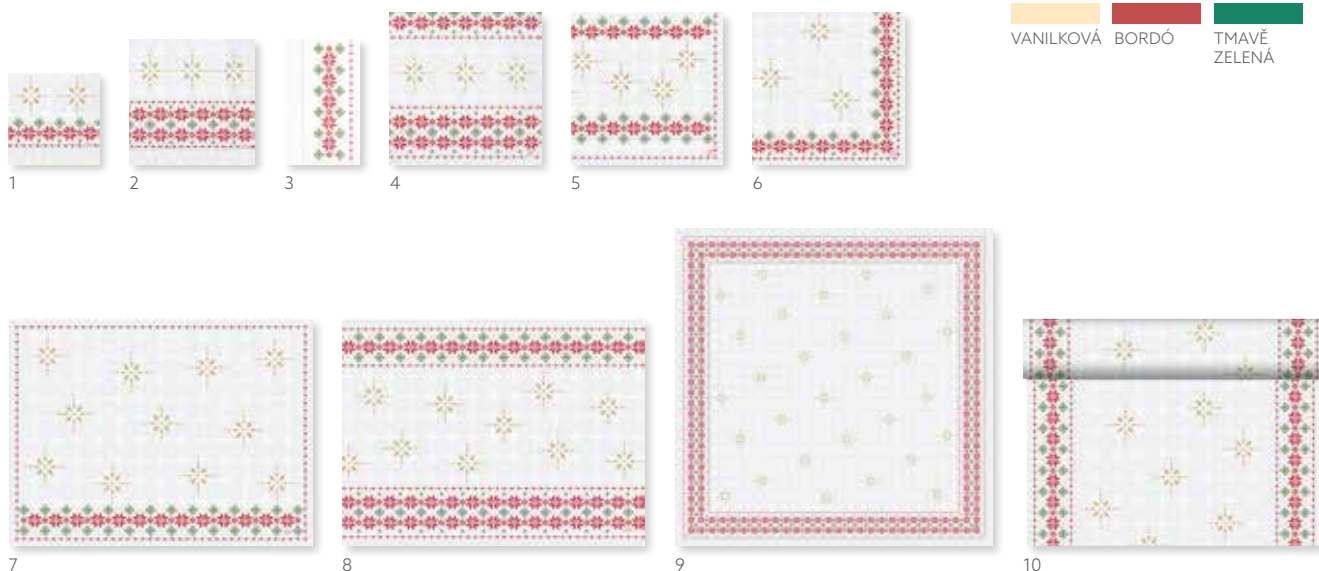

TRADITION

ODPOVÍDAJÍCÍ BARVY

Č.	ZBOŽÍ	POPIS	BALENÍ			
1	200801	Ubrosek Tissue, 3-vrstvý, 24 x 24 cm	20 x 50	•	•	•
2	200802	Ubrosek Tissue, 3-vrstvý, 33 x 33 cm	10 x 50	•	•	•
	200803	Ubrosek Tissue, 3-vrstvý, 33 x 33 cm	4 x 250	•	•	•
3	201276	Ubrosek Tissue, 2-vrstvý, 33 x 33 cm	4 x 300	•	•	•
4	200805	Ubrosek Tissue, 3-vrstvý, 40 x 40 cm	4 x 250	•	•	•
5	200807	Ubrosek Classic, 40 x 40 cm	6 x 50	•	•	•

Č.	ZBOŽÍ	POPIS	BALENÍ			
6	200809	Ubrosek Dunisoft®, 40 x 40 cm	6 x 60	•	•	•
7	200804	Prostírání Dunicel®, 30 x 40 cm	5 x 100	•	•	•
8	200806	Papírové prostírání, 30 x 40 cm	4 x 250	•	•	•
9	200808	Napron Dunicel®, 84 x 84 cm	5 x 20	•	•	•
	200810	Napron Dunicel®, 84 x 84 cm	1 x 100	•	•	•
10	200811	Tete a tete Dunicel®, 0,4 x 24 m	4 x 1	•	•	•