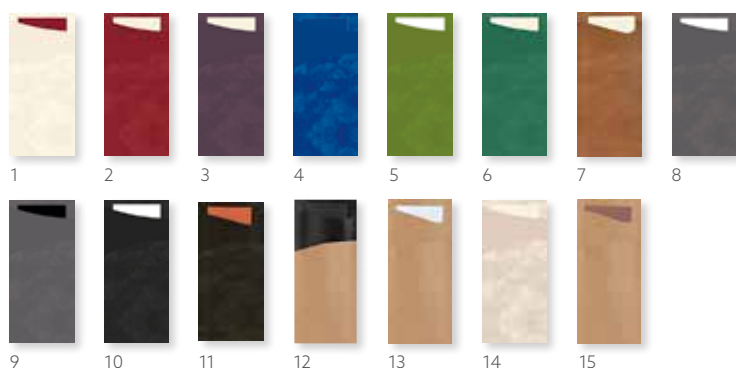

1

2

3

Č.	ZBOŽÍ	POPIS	BALENÍ				
1	195620	bordó, bílý ubrousek	5 x 100				
2	195622	černá, bílý ubrousek	1 x 350				

Č.	ZBOŽÍ	POPIS	BALENÍ				
3	195621	Eco Brown, bílý ubrousek	5 x 100				

DUNI SACCHETTO® TISSUE, 8,5 X 19 CM