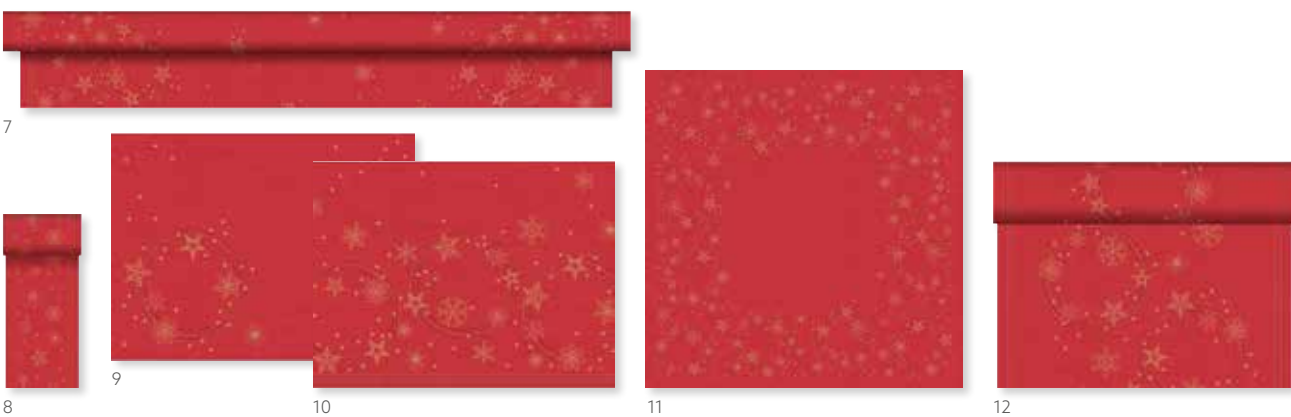

STAR SHINE RED

ODPOVÍDAJÍCÍ BARVY

Č.	ZBOŽÍ	POPIS	BALENÍ		Č.	ZBOŽÍ	POPIS	BALENÍ	
1	200854	Ubrusek Tissue, 3-vrstvý, 24 x 24 cm	20 x 50		7	200862	Ubrusová role Dunicel®, 1,18 x 25 m	2 x 1	
	201109	Ubrusek Tissue, 3-vrstvý, 24 x 24 cm	8 x 250			200861	Ubrusová role Dunicel®, 1,18 x 10 m	6 x 1	
2	200855	Ubrusek Tissue, 3-vrstvý, 33 x 33 cm	10 x 50		8	200857	Šerpy Dunicel®, 0,15 x 20 m	6 x 1	
	200856	Ubrusek Tissue, 3-vrstvý, 33 x 33 cm	4 x 250		9	200858	Prostírání Dunicel®, 30 x 40 cm	5 x 100	
3	200859	Ubrusek Tissue, 3-vrstvý, 40 x 40 cm	4 x 250		10	200860	Papírové prostírání, 30 x 40 cm	4 x 250	
4	200863	Ubrusek Classic, 40 x 40 cm	6 x 50		11	200865	Dunisilk® Slipcover, 84 x 84 cm	5 x 20	
5	200868	Ubrusek Dunisoft®, 40 x 40 cm	6 x 60			200867	Napron Dunicel®, 84 x 84 cm	5 x 20	
	200869	Ubrusky Dunilin®, 40 x 40 cm	5 x 45			200870	Napron Dunicel®, 84 x 84 cm	1 x 100	
6	204426	Ubrusek Tissue, 3-vrstvý, složený na 1/8 HF, 40 x 40 cm	4 x 250		12	200871	Tete a tete Dunicel®, 0,4 x 24 m	4 x 1