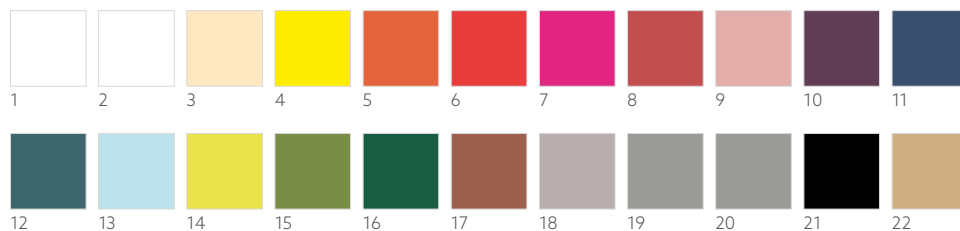

BIO DUNISOFT, 40 X 40 CM

Č.	ZBOŽÍ	POPIS	BALENÍ					Č.	ZBOŽÍ	POPIS	BALENÍ				
1	198589	bílá	6 x 60	•	•	•	•	13	201154	mentolově modrá	6 x 60	•	•	•	•
2	201361	bílá	6 x 60	•	•	•	•	14	200907	kiwi	6 x 60	•	•	•	•
3	200896	vanilková	6 x 60	•	•	•	•	15	201157	listová zelená	6 x 60	•	•	•	•
4	200897	žlutá	6 x 60	•	•	•	•	16	200893	tmavě zelená	6 x 60	•	•	•	•
5	200890	zářivě oranžová	6 x 60	•	•	•	•	17	200891	Earth Terra	6 x 60	•	•	•	•
6	200898	červená	6 x 60	•	•	•	•	18	200936	šedo-běžová	6 x 60	•	•	•	•
7	201153	fuchsiová	6 x 60	•	•	•	•	19	198590	tmavě šedá	6 x 60	•	•	•	•
8	200895	bordó	6 x 60	•	•	•	•	20	201363	tmavě šedá	6 x 60	•	•	•	•
9	201155	jemně růžová	6 x 60	•	•	•	•	21	200899	černá	6 x 60	•	•	•	•
10	200908	švestková	6 x 60	•	•	•	•	22	198591	Eco Brown	6 x 60	•	•	•	•
11	200894	tmavě modrá	6 x 60	•	•	•	•	23	201362	Eco Brown	6 x 60	•	•	•	•
12	201156	ocean teal	6 x 60	•	•	•	•