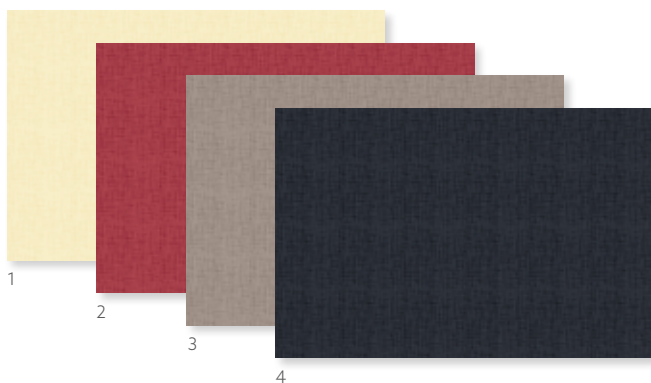

Č.	ZBOŽÍ	POPIS	BALENÍ				
1	195896	Linnea Cream	1x500	•			
2	195897	Linnea Bordeaux	1x500	•			
3	195895	Linnea Greige	1x500	•			
4	195894	Linnea Black	1x500	•			

Rozzáříme každou místnost!

Díky osvětlení a doplňkům můžete změnit celé prostředí v místnosti. Naše řešení jsou navržena s ohledem na životní prostředí a také pro všechny vytížené profesionály. Nabízíme vysoce kvalitní řešení pro vnitřní i venkovní použití. Ať už je váš rozpočet nebo koncept jakýkoli, máme flexibilní řešení, která pozvednou váš prostor.