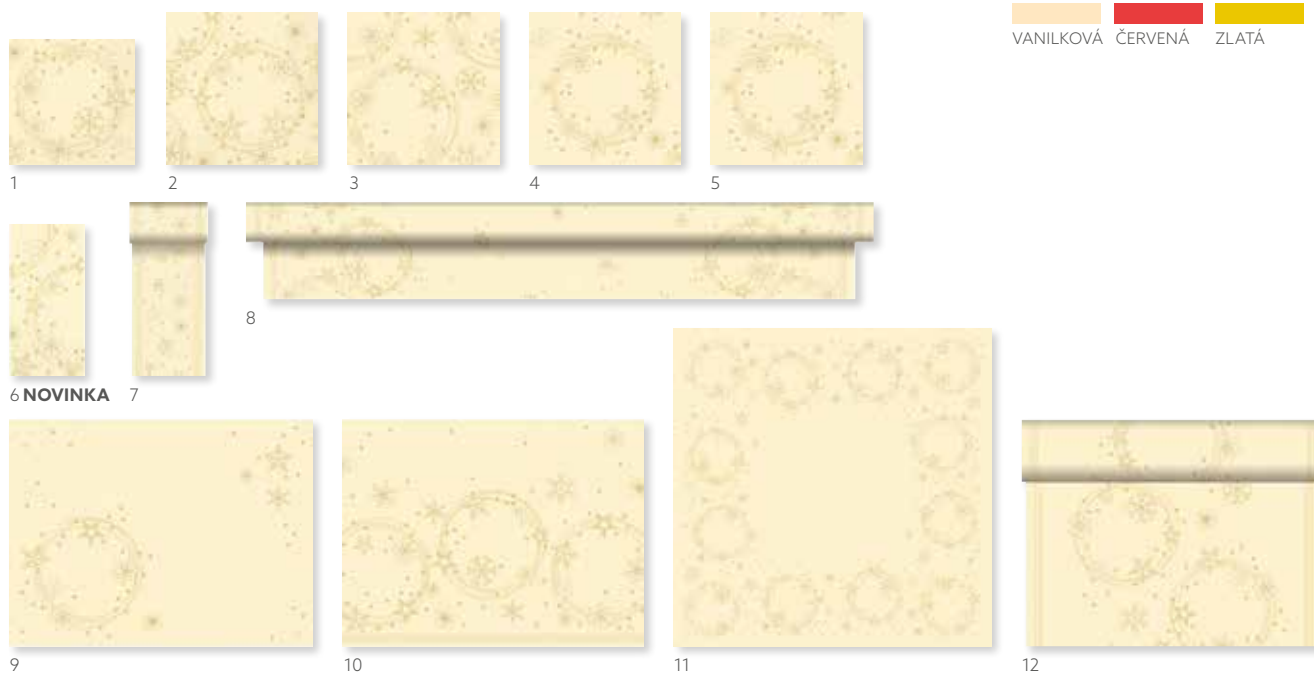

STAR SHINE CREAM

ODPOVÍDAJÍCÍ BARVY

Č.	ZBOŽÍ	POPIS	BALENÍ			
1	200822	Ubrousek Tissue, 3-vrstvý, 33 x 33 cm	10 x 50	•		
	200823	Ubrousek Tissue, 3-vrstvý, 33 x 33 cm	4 x 250	•		
2	200826	Ubrousek Tissue, 3-vrstvý, 40 x 40 cm	4 x 250	•		
3	200832	Ubrousek Classic, 40 x 40 cm	6 x 50	•		
4	200834	Ubrousek Dunisoft®, 40 x 40 cm	6 x 60	•		
5	200837	Ubrousky Dunilin®, 40 x 40 cm	5 x 45	•		
6	204427	Ubrousek Tissue, 3-vrstvý, složený na 1/8 HF, 40 x 40 cm	4 x 250	•		
7	200824	Šerpy Dunicel®, 0,15 x 20 m	6 x 1	•		

Č.	ZBOŽÍ	POPIS	BALENÍ			
8	200827	Ubrusová role Dunicel®, 1,18 x 10 m	6 x 1	•		
	200828	Ubrusová role Dunicel®, 1,18 x 25 m	2 x 1	•		
9	200825	Prostírání Dunicel®, 30 x 40 cm	5 x 100	•		
10	200838	Papírové prostírání, 30 x 40 cm	4 x 250	•		
11	200830	Dunisilk® Slipcover, 84 x 84 cm	5 x 20	•		
	200833	Napron Dunicel®, 84 x 84 cm	5 x 20	•		
	200835	Napron Dunicel®, 84 x 84 cm	1 x 100	•		
12	200836	Tete a tete Dunicel®, 0,4 x 24 m	4 x 1	•