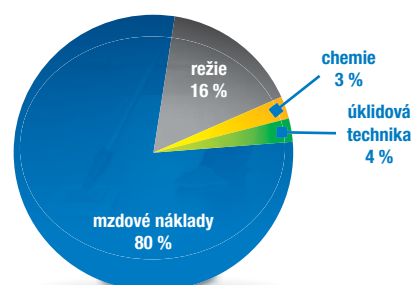

Efektivita a rychlost prováděné práce

- účinné produkty zrychlují proces a výsledek úklidu (chemie = 3 %)
- systém vlhčených mopů urychlí mytí podlah až o 40 %
- voskování podlah zrychlí úklid
- školíme pracovníky úklidu, k dispozici jsou školící videa a manuály

Zajištění maximální bezpečnosti

- jednoduchý kódovací systém produktů zamezí záměnám
- aplikační a dávkovací technika omezí kontakt s chemikáliemi
- účinné mytí zamezí např. kluznosti podlah v kuchyni a ve vstupech
- školení pracovníků z hlediska bezpečného zacházení s prostředky

Legislativa a hygienické předpisy

- výrobky splňují legislativní požadavky (bezp. listy, značení, balení)
- jednotlivá pracoviště vybavíme hygienickými plány
- provádíme pravidelnou kontrolu a upozorňujeme na nedostatky

Průběžná kontrola dosažených výsledků a doškolení personálu

- důležité pro udržení nastaveného standardu a jeho neustálé zlepšování

Rozdělení nákladů na úklid

Investice do kvalitní chemie, která tvoří pouhých 3% z celkových nákladů úklidu, a správně nastavené postupy vám dokáží snížit mzdové náklady.

Celková úspora nákladů

- zamezíme předávkování díky dávkovací technice
- zkrátíme čas provádění úklidu a ušetříme náklady na pracovní síly
- nabízíme profesionální produkty za přijatelné ceny
- voskování podlah ušetří asi 14 % nákladů
- chemie při úklidu se podílí na celkových nákladech pouze 3 – 4 %

MALÁ LÁHEV
550 ml – je lehká, snadno se s ní manipuluje, usnadní práci

BAREVNÉ ETIKETY
na první pohled rozlišují úklidovou oblast

OBRÁZKY
jasně definují použití výrobku

HRANATÉ LÁHEV
šetří místo v úklidovém vozíku a jsou stabilnější

STŘÍBRNÁ BARVA
je tradiční pro výrobky Cleamen

IKONY
na bocích láhve zřetelně znázorňují ochranné pomůcky a povrchy

DÁVKOVÁNÍ
je přehledně zpracováno v tabulce

PH
informace pro profesionály

NOVÝ DESIGN
ÚKLIDOVÝCH
PROFESIONÁLŮ