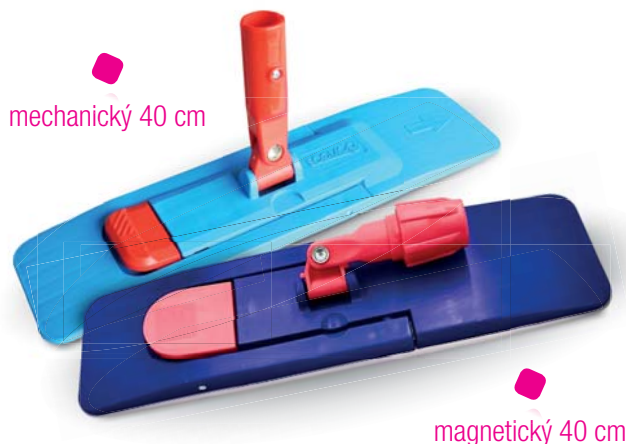

DRŽÁK KAPSOVÉHO MOPU

Je určený pro práci s mikrovláknovými a předvhlčenými kapsovými mopy. Magnetické provedení doporučujeme pro plné profesionální vyřízení a nemocniční prostředí. Držák s mechanickým zámkem v odlehčeném provedení je vhodný pouze pro domácí a příležitostný úklid.

magnetický zámek, 40 cm, 1 ks	ZUTMD000199	487,50 Kč / 19,91 €
mechanický zámek, 40 cm, 1 ks	ZUTMD000194	339,30 Kč / 13,86 €

TYČ NA MOPY

Hliníková tyč na mopy má průměr 23 mm a délku 140 cm, teleskopické provedení 100 – 160 cm.

pevná, 1 ks	ZUTMH000198	111,70 Kč / 4,56 €