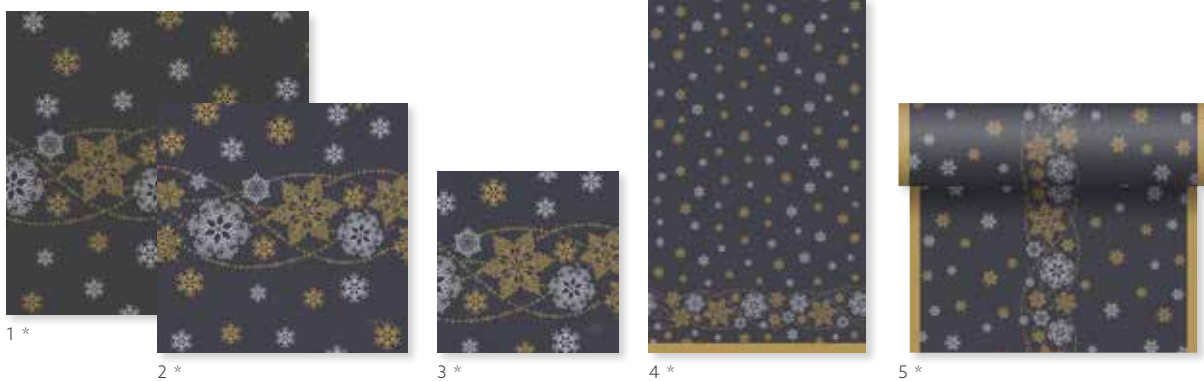

SNOW GLITTER

	SKU 732103	Pcs x Cu	Table	Description
1	195767	9	12 x 12	DA05 Dunisoft® Napkin, 40 x 40 cm
2	195766	2	20 x 12	DA17 Tissue Napkin, 33 x 33 cm, 3-ply
3	195765	5	20 x 12	DA26 Tissue Napkin, 24 x 24 cm, 3-ply

	SKU 732103	Pcs x Cu	Table	Description
4	195768	6	1 x 5	DB11 Dunicel® Tablecover, 138 x 220 cm
5	195769	3	1 x 8	DB02 Dunicel® 3 in 1, 0,4 x 4,8 m

1 *** 2 ***

MATCHING CANDLES

	SKU 732103	Pcs x Cu	Table	Description
1	192541	8	4 x 12	Crown Candle, 250 x Ø 22 mm

	SKU 732103	Pcs x Cu	Table	Description
2	152899	2	1 x 10	Matt Pillar Candle, 150 x Ø 70 mm