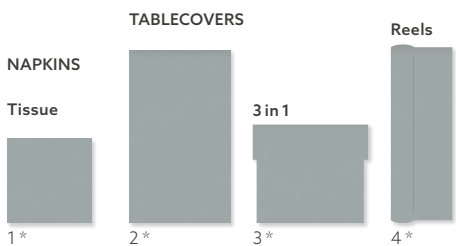

SILVER

	SKU 732103	Pcs x Cu	Table	Description
1	105805	5	20 x 12	DA21 Tissue Napkin, 33 x 33 cm, 3-ply
2	154753	5	1 x 5	DB16 Dunisilk® Tablecover, 138 x 220 cm
3	183552	6	1 x 8	DB04 Dunisilk® 3 in 1, 0,4 x 4,8 m
4	186200	3	1 x 6	DB19 Dunisilk® Tablecover Reel, 1,18 x 5 m