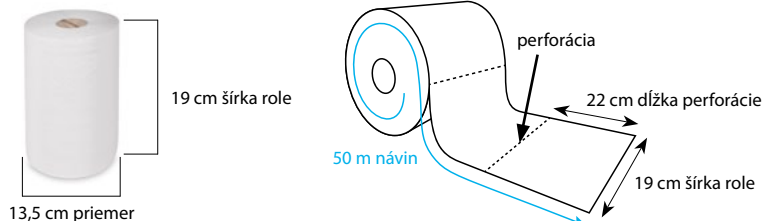

Parametre:

60121
Utierky tissue rolované 2-vr.,
s ražbou, s perforáciou 22 cm, biele
19 cm x 50 m Ø 13,5 cm

dvojrvtvé