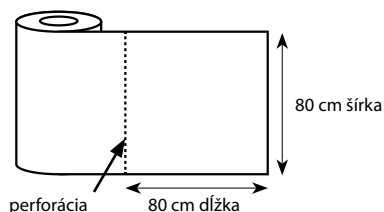

### Skladanie obrúskov:

 na štvrtinku

 na osminku

Skladanie  
obráskov  
do zásobníku:

Návin, perforácia:

**88617**  
Naperon PREMIUM  
žltozelený  
80 x 80 cm

**Symboly:**

Doba horenia za obvyklých podmienok