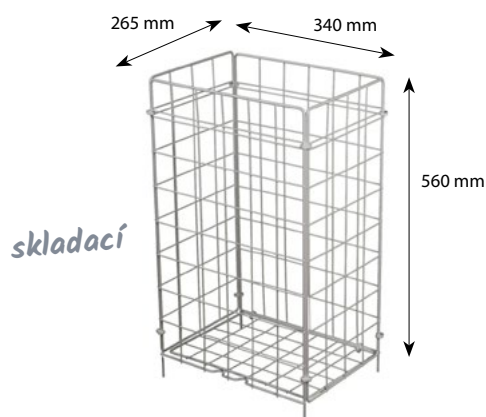

ODPADKOVÝ KÔŠ

Odpadkový kôš, drôtený, biely
(FE) 340 x 265 x 560 mm 50 L
60995 12 x 1 ks

Vzorkovník
V0076